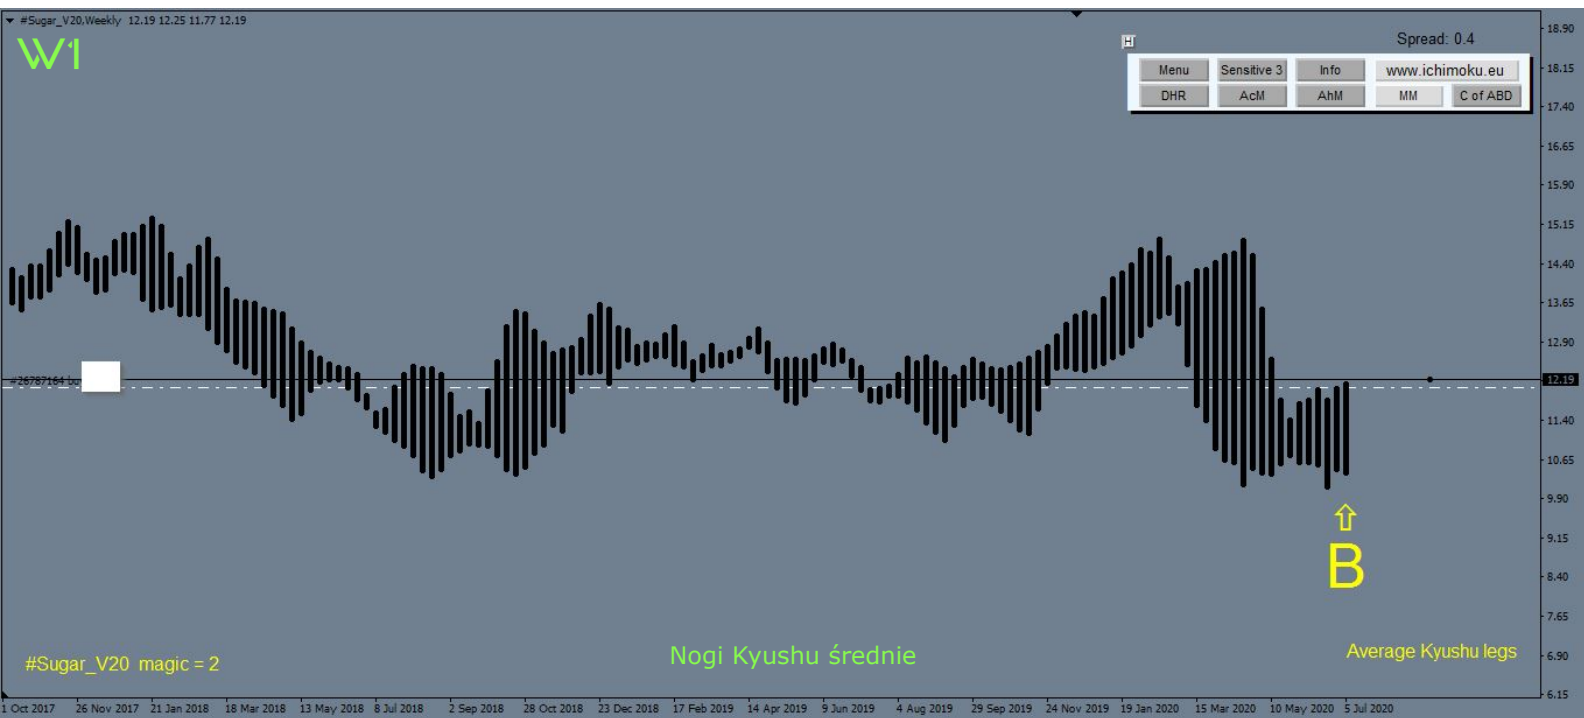

OSTRZEŻENIE O RYZYKU: Informacje oraz wpisy pojawiające się mają charakter edukacyjny i nie są "rekomendacją" w rozumieniu przepisów Rozporządzenia Ministra Finansów z dnia 19 października 2005 r. w sprawie informacji stanowiących rekomendacje dotyczące instrumentów finansowych, lub ich emitentów (Dz.U. z 2005 r. Nr 206, poz. 1715). Inwestowanie na rynku Forex z użyciem dźwigni finansowej niesie ze sobą wysokie ryzyko oraz istnieje możliwość utraty części bądź całości zainwestowanych funduszy.

Zrzeczenie się: Autor niniejszego opracowania oraz właściciel strony www.ichimoku.eu nie bierze na siebie żadnej odpowiedzialności za Twoje decyzje handlowe. Wszystko co jest tu przedstawione zostało stworzone tylko i wyłącznie w celach szkoleniowych i dydaktycznych.

www.ichimoku.eu

Ichimoku Sp. z o. o. z siedzibą w Katowice Aleje Bolesława Krzywoustego 4/1, kod pocztowy 40-870, Polska, wpisana do Krajowego Rejestru Sądowego przez Sąd Rejonowy w Katowice-Wschód w Katowicach, Wydział VIII Gospodarczy KRS pod numerem KRS 0000771061, o kapitale zakładowym 5.000,00 zł, NIP 6342950794, REGON 382539071