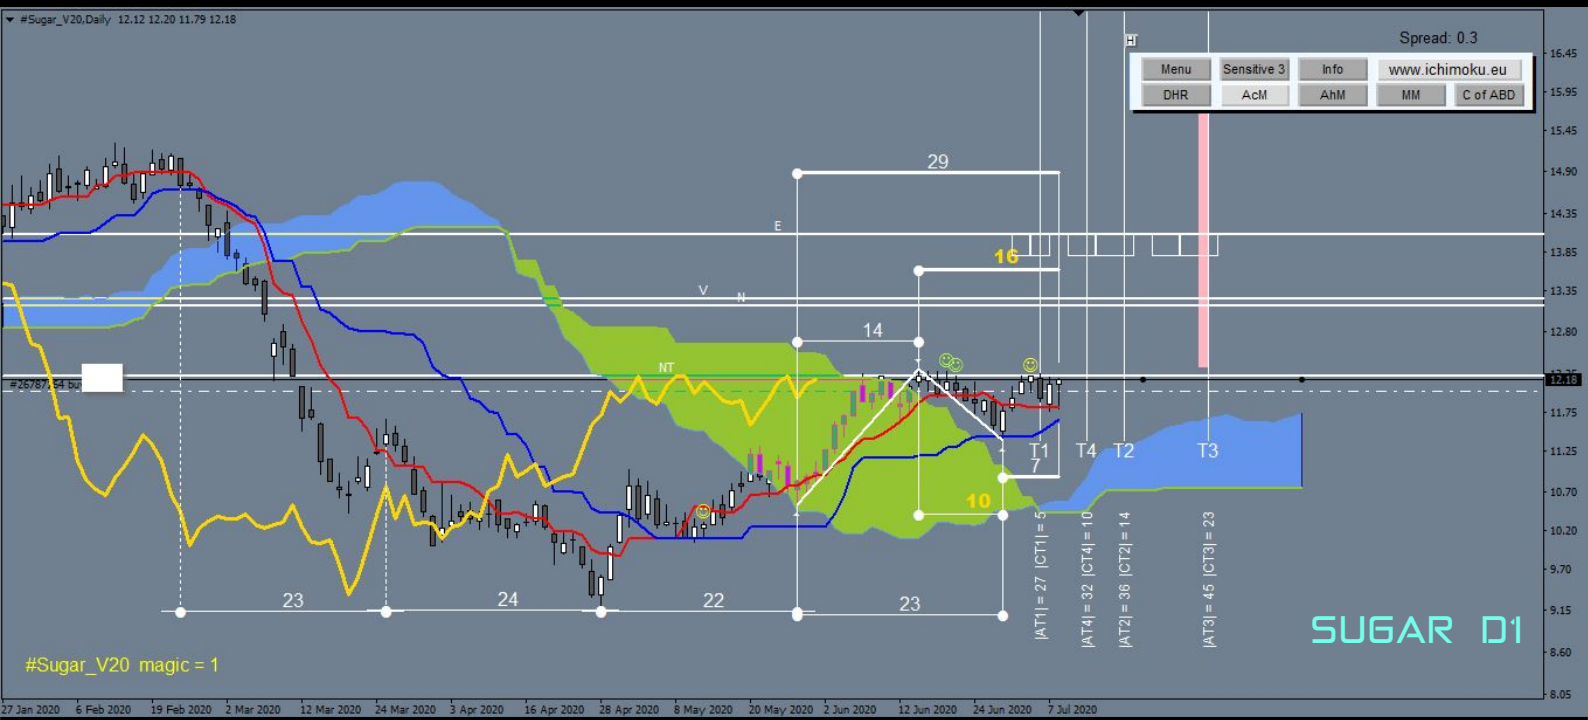

## SUGAR

Analiza opracowana: 08/07/2020

Symbol: SUGAR.

Analiza opracowana: 08/07/2020.

Opis sytuacji na interwale czasowym dziennym (D1):

Zbliża się ciekawy moment na SUGAR. Świece dzienne pokazują formacje wzrostowe. Cena dotarła do zasięgu podstawowego NT (kolor oznaczenia biały). Po przebiciu oporu można się spodziewać kontynuacji ruchu wzrostowego do następnego „dnia zmiany” (14.07.2020r.). Kolejny „dzień zmiany” przypadnie na (22.07.2020r.).

Opis sytuacji na interwale czasowym tygodniowym (W1):

Nogi Kyushu (świece dziewięciu okresów) wzrostowe. Na wykresie tygodniowym „Cen Średnich” (świec średnich) pojawiają się sygnały wzrostowe – kupna (BB).